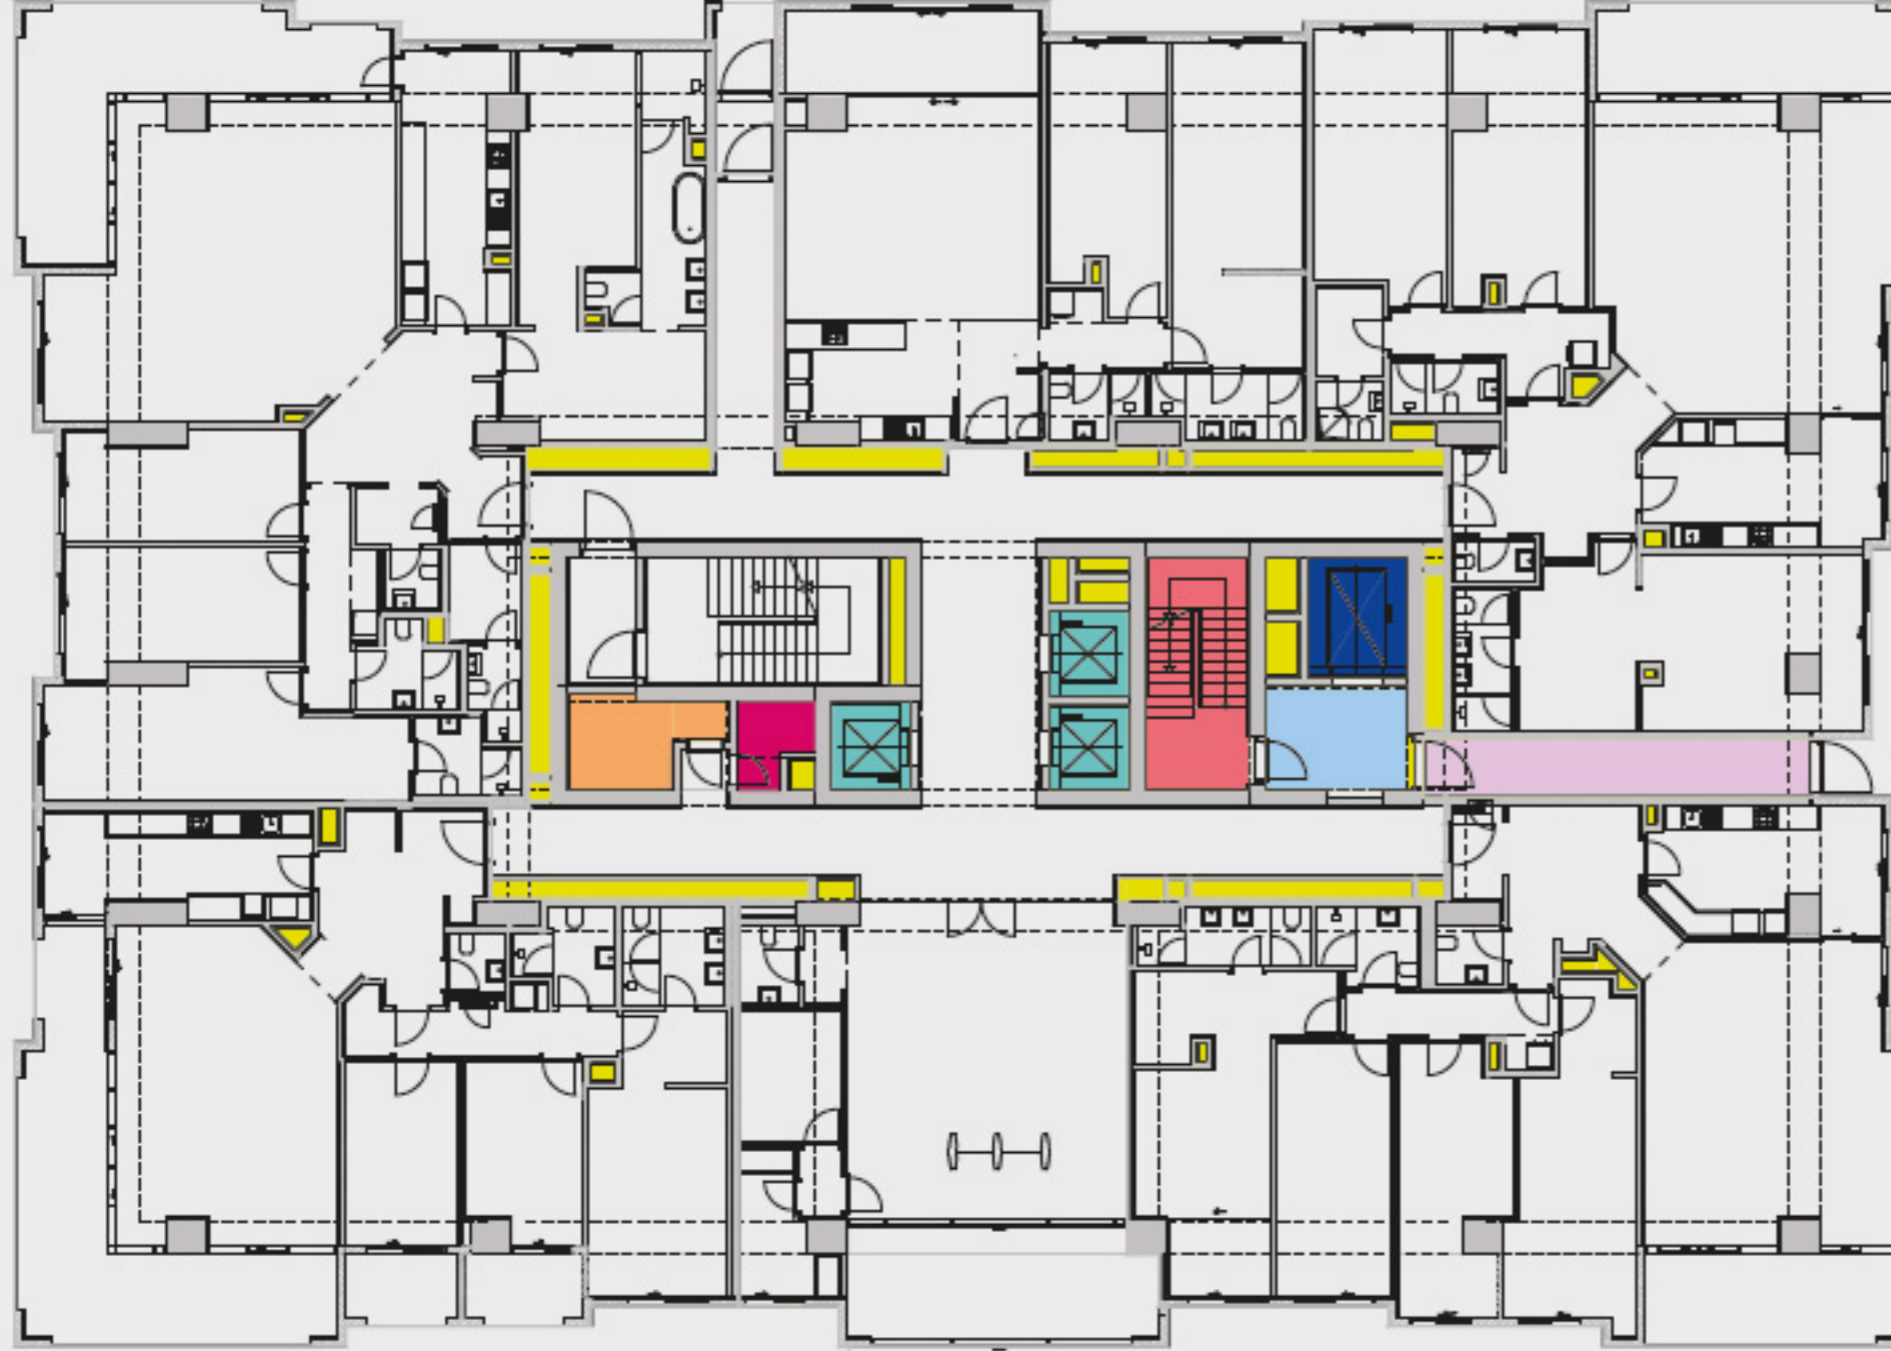

ÖDEDİĞİNİZ METREKARE FİYATINA NELER DAHİL BİLİYOR MUSUNUZ?

X PROJE

Asansör Boşluğu
Şaft
Yangın Merdiveni
Sosyal Tesis
Yangın Kaçış Koridoru
Çöp Odası
Tesisat Odası

BÜYÜKYALI PROJESİ

Büyükyalı'da
bu alanlar
evinizin m²'sine
dahil edilmez.

BÜYÜKYALI
İSTANBUL

YAŞADIĞINIZ KADARINI ÖDEYİN.

SATIŞ BRÜTÜNE DAHİL OLMAYAN ALANLAR

- Hava-Tesisat Şaft/Bacaları
- Yangın Kaçış Koridoru
- Yük Asansörü Boşluğu
- Yangın Güvenlik Holü
- Yangın Merdiveni
- Asansör Boşluğu
- Çöp Odası
- Tesisat Odası

Sosyal tesis satış brütüne dahil edilmeyen alandır.
Büyükyalı A Blok zemin kat planıdır.

BÜYÜKYALI
İSTANBUL